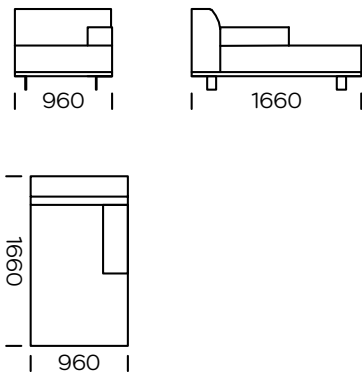

BEINE

Metall, Farbe ral 9006, graue matt

Aero ist ein vielseitiges Sofa mit einer starken
Persönlichkeit. Ein bemerkenswertes
Detail ist die rückseitige Ziernaht. Dada-
rch entsteht der Eindruck, dass die Ab-
deckung verkehrt herum aufgesetzt wird.
Dieses Modell scheint über dem Boden zu
schweben, denn es wird von modernen,
geraden Beinen aus langlebigem, pulver-
beschichtetem Metall getragen. Das Sofa
Aero ist ein vielseitiges Modell, das mit mod-
ernen, eleganten, klassischen und tradi-
tionellen Stilen interpretiert werden kann.

Technische Abmessungen Sofa AERO (mm)					
1	Gesamthöhe	790	5	Armlehnenbreite	240
2	Sitzhöhe	430	6	Gesamttiefe	960
3	Armlehnenhöhe	610	7	Sitztiefe	600-650
4	Höhe der Beine	130	8	Sleeping area	-

2-Sitzer-Sofa

2-Sitzer-Sofa. PLUS

3-Sitzer-Sofa

3-Sitzer-Sofa. PLUS

3-Sitzer-Sofa. MAXI

2-Sitzer-Linker Sitz

2-Sitzer-Linker Sitz PLUS

3-Sitzer-Linker Sitz

3-Sitzer-Linker Sitz PLUS

3-Sitzer-Linker Sitz MAXI

Rechte Chaiselongue 1

Rechte Chaiselongue 2

Rechte Chaiselongue 3