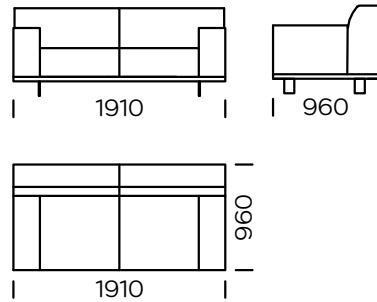

BEINE

Metall, Farbe ral 9006, graue matt

Aero ist ein vielseitiges Sofa mit einer starken
Persönlichkeit. Ein bemerkenswertes
Detail ist die rückseitige Ziernaht. Dada-
rch entsteht der Eindruck, dass die Ab-
deckung verkehrt herum aufgesetzt wird.
Dieses Modell scheint über dem Boden zu
schweben, denn es wird von modernen,
geraden Beinen aus langlebigem, pulver-
beschichtetem Metall getragen. Das Sofa
Aero ist ein vielseitiges Modell, das mit mod-
ernen, eleganten, klassischen und tradi-
tionellen Stilen interpretiert werden kann.

Technische Abmessungen Sofa AERO (mm)					
1	Gesamthöhe	790	5	Armlehnenbreite	240
2	Sitzhöhe	430	6	Gesamttiefe	960
3	Armlehnenhöhe	610	7	Sitztiefe	600-650
4	Höhe der Beine	130	8	Sleeping area	-

2-Sitzer-Sofa

2-Sitzer-Sofa. PLUS

3-Sitzer-Sofa

3-Sitzer-Sofa. PLUS

3-Sitzer-Sofa. MAXI

2-Sitzer-Linker Sitz

2-Sitzer-Linker Sitz PLUS

3-Sitzer-Linker Sitz

3-Sitzer-Linker Sitz PLUS