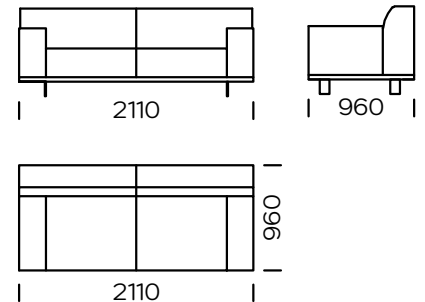

Technische Abmessungen Sofa AERO (mm)					
1	Gesamthöhe	790	5	Armlehnenbreite	240
2	Sitzhöhe	430	6	Gesamttiefe	960
3	Armlehnenhöhe	610	7	Sitztiefe	600-650
4	Höhe der Beine	130	8	Sleeping area	-

2-Sitzer-Sofa

2-Sitzer-Sofa. PLUS

3-Sitzer-Sofa

3-Sitzer-Sofa. PLUS

3-Sitzer-Sofa. MAXI

2-Sitzer-Linker Sitz

2-Sitzer-Linker Sitz PLUS

3-Sitzer-Linker Sitz

3-Sitzer-Linker Sitz PLUS