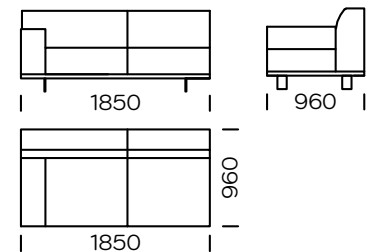

Technische Abmessungen Sofa AERO (mm)					
1	Gesamthöhe	790	5	Armlehnenbreite	240
2	Sitzhöhe	430	6	Gesamttiefe	960
3	Armlehnenhöhe	610	7	Sitztiefe	600-650
4	Höhe der Beine	130	8	Sleeping area	-

2-Sitzer-Sofa

2-Sitzer-Sofa. PLUS

3-Sitzer-Sofa

3-Sitzer-Sofa. PLUS

3-Sitzer-Sofa. MAXI

2-Sitzer-Linker Sitz

2-Sitzer-Linker Sitz PLUS

3-Sitzer-Linker Sitz

3-Sitzer-Linker Sitz PLUS

3-Sitzer-Linker Sitz MAXI

Rechte Chaiselongue 1

Rechte Chaiselongue 2

Rechte Chaiselongue 3