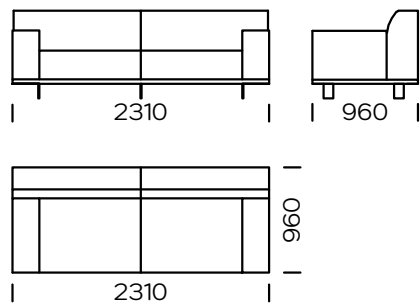

Technische Abmessungen Sofa AERO (mm)					
1	Gesamthöhe	790	5	Armlehnenbreite	240
2	Sitzhöhe	430	6	Gesamttiefe	960
3	Armlehnenhöhe	610	7	Sitztiefe	600-650
4	Höhe der Beine	130	8	Sleeping area	-

2-Sitzer-Sofa

2-Sitzer-Sofa. PLUS

3-Sitzer-Sofa

3-Sitzer-Sofa. PLUS

3-Sitzer-Sofa. MAXI

2-Sitzer-Linker Sitz

2-Sitzer-Linker Sitz PLUS

3-Sitzer-Linker Sitz

3-Sitzer-Linker Sitz PLUS

3-Sitzer-Linker Sitz MAXI

Rechte Chaiselongue 1

Rechte Chaiselongue 2

Rechte Chaiselongue 3