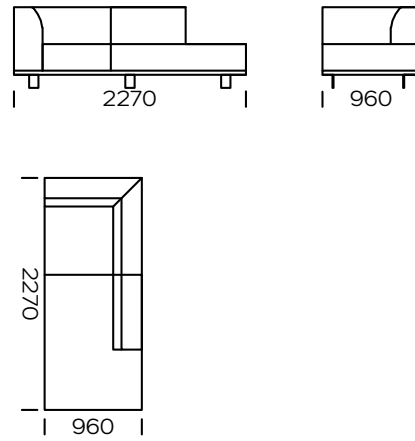

Technische Abmessungen Sofa AERO (mm)					
1	Gesamthöhe	790	5	Armlehnenbreite	240
2	Sitzhöhe	430	6	Gesamttiefe	960
3	Armlehnenhöhe	610	7	Sitztiefe	600-650
4	Höhe der Beine	130	8	Sleeping area	-

2-Sitzer-Sofa

2-Sitzer-Sofa. PLUS

3-Sitzer-Sofa

3-Sitzer-Sofa. PLUS

3-Sitzer-Sofa. MAXI

2-Sitzer-Linker Sitz

2-Sitzer-Linker Sitz PLUS

3-Sitzer-Linker Sitz

3-Sitzer-Linker Sitz PLUS

3-Sitzer-Linker Sitz MAXI

Rechte Chaiselongue 1

Rechte Chaiselongue 2

Rechte Chaiselongue 3