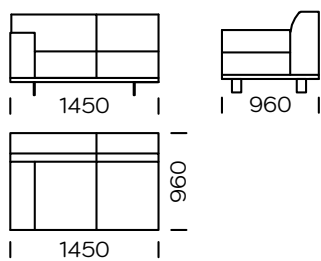

Technische Abmessungen Sofa AERO (mm)					
1	Gesamthöhe	790	5	Armlehnenbreite	240
2	Sitzhöhe	430	6	Gesamttiefe	960
3	Armlehnenhöhe	610	7	Sitztiefe	600-650
4	Höhe der Beine	130	8	Sleeping area	-

2-Sitzer-Sofa

2-Sitzer-Sofa. PLUS

3-Sitzer-Sofa

3-Sitzer-Sofa. PLUS

3-Sitzer-Sofa. MAXI

2-Sitzer-Linker Sitz

2-Sitzer-Linker Sitz PLUS

3-Sitzer-Linker Sitz

3-Sitzer-Linker Sitz PLUS

3-Sitzer-Linker Sitz MAXI

Rechte Chaiselongue 1

Rechte Chaiselongue 2

Rechte Chaiselongue 3