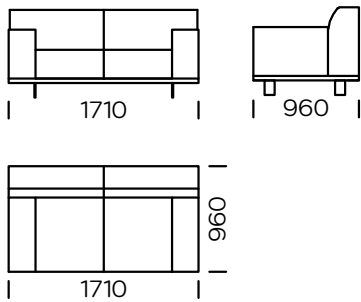

BEINE

Metall, Farbe ral 9006, graue matt

Aero ist ein vielseitiges Sofa mit einer starken
Persönlichkeit. Ein bemerkenswertes
Detail ist die rückseitige Ziernaht. Dada-
rch entsteht der Eindruck, dass die Ab-
deckung verkehrt herum aufgesetzt wird.
Dieses Modell scheint über dem Boden zu
schweben, denn es wird von modernen,
geraden Beinen aus langlebigem, pulver-
beschichtetem Metall getragen. Das Sofa
Aero ist ein vielseitiges Modell, das mit mod-
ernen, eleganten, klassischen und tradi-
tionellen Stilen interpretiert werden kann.

Technische Abmessungen Sofa AERO (mm)					
1	Gesamthöhe	790	5	Armlehnenbreite	240
2	Sitzhöhe	430	6	Gesamttiefe	960
3	Armlehnenhöhe	610	7	Sitztiefe	600-650
4	Höhe der Beine	130	8	Sleeping area	-

2-Sitzer-Sofa