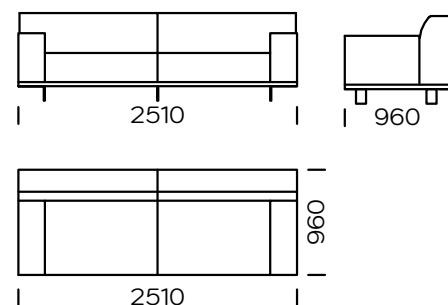

Technische Abmessungen Sofa AERO (mm)					
1	Gesamthöhe	790	5	Armlehnenbreite	240
2	Sitzhöhe	430	6	Gesamttiefe	960
3	Armlehnenhöhe	610	7	Sitztiefe	600-650
4	Höhe der Beine	130	8	Sleeping area	-

2-Sitzer-Sofa

2-Sitzer-Sofa. PLUS

3-Sitzer-Sofa

3-Sitzer-Sofa. PLUS

3-Sitzer-Sofa. MAXI

2-Sitzer-Linker Sitz

2-Sitzer-Linker Sitz PLUS

3-Sitzer-Linker Sitz

3-Sitzer-Linker Sitz PLUS

3-Sitzer-Linker Sitz MAXI

Rechte Chaiselongue 1

Rechte Chaiselongue 2

Rechte Chaiselongue 3