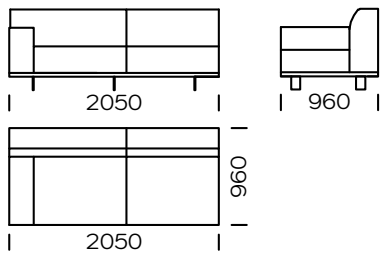

Technische Abmessungen Sofa AERO (mm)					
1	Gesamthöhe	790	5	Armlehnenbreite	240
2	Sitzhöhe	430	6	Gesamttiefe	960
3	Armlehnenhöhe	610	7	Sitztiefe	600-650
4	Höhe der Beine	130	8	Sleeping area	-

2-Sitzer-Sofa

2-Sitzer-Sofa. PLUS

3-Sitzer-Sofa

3-Sitzer-Sofa. PLUS

3-Sitzer-Sofa. MAXI

2-Sitzer-Linker Sitz

2-Sitzer-Linker Sitz PLUS

3-Sitzer-Linker Sitz

3-Sitzer-Linker Sitz PLUS

3-Sitzer-Linker Sitz MAXI

Rechte Chaiselongue 1

Rechte Chaiselongue 2

Rechte Chaiselongue 3