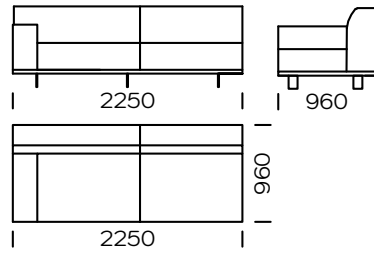

Technische Abmessungen Sofa AERO (mm)					
1	Gesamthöhe	790	5	Armlehnenbreite	240
2	Sitzhöhe	430	6	Gesamttiefe	960
3	Armlehnenhöhe	610	7	Sitztiefe	600-650
4	Höhe der Beine	130	8	Sleeping area	-

2-Sitzer-Sofa

2-Sitzer-Sofa. PLUS

3-Sitzer-Sofa

3-Sitzer-Sofa. PLUS

3-Sitzer-Sofa. MAXI

2-Sitzer-Linker Sitz

2-Sitzer-Linker Sitz PLUS

3-Sitzer-Linker Sitz

3-Sitzer-Linker Sitz PLUS

3-Sitzer-Linker Sitz MAXI

Rechte Chaiselongue 1

Rechte Chaiselongue 2

Rechte Chaiselongue 3