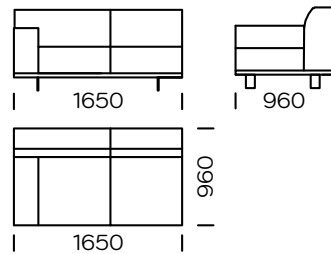

Technische Abmessungen Sofa AERO (mm)					
1	Gesamthöhe	790	5	Armlehnenbreite	240
2	Sitzhöhe	430	6	Gesamttiefe	960
3	Armlehnenhöhe	610	7	Sitztiefe	600-650
4	Höhe der Beine	130	8	Sleeping area	-

2-Sitzer-Sofa

2-Sitzer-Sofa. PLUS

3-Sitzer-Sofa

3-Sitzer-Sofa. PLUS

3-Sitzer-Sofa. MAXI

2-Sitzer-Linker Sitz

2-Sitzer-Linker Sitz PLUS

3-Sitzer-Linker Sitz

3-Sitzer-Linker Sitz PLUS

3-Sitzer-Linker Sitz MAXI

Rechte Chaiselongue 1

Rechte Chaiselongue 2

Rechte Chaiselongue 3