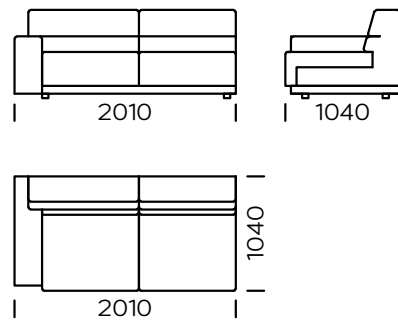

BEINE

Massives Eichenholz, Farbe schwarz

Das Bola-Sofa ist ein Modell für modernes Design in Kombination mit Zweckmäßigkeit und Funktionalität. Es ist in einer nicht faltbaren und einer faltbaren Version erhältlich. Bei der Schlaffunktion handelt es sich um ein Sedaflex-System, das mit einer 10 cm hohen Schaumstoffmatratze geliefert wird und für gelegentliches Schlafen ausgelegt ist. Bola ist ein bequemes und komfortables Sofa, u.a. dank seiner ergonomischen Rückenlehne, die sich perfekt an die darauf sitzende Person anpasst. Der moderne Stil und die Liebe zum Detail, die dieses Modell charakterisieren, erlauben es, die Bedürfnisse der anspruchsvollsten Liebhaber des zeitgenössischen Designs zu erfüllen. Ein Detail, das das Sofa auszeichnet, ist die spezielle Taschensteppung, die die Seiten des Sofas und seine Rückenlehne abschließt.

Technische Abmessungen Sofa BOLA (mm)					
1	Gesamthöhe	800	6	Armlehnenbreite	250
2	Sitzhöhe	420	7	Gesamttiefe	1040
3	Rückenlehnenhöhe	-	8	Gesamttiefe	650
4	Armlehnenhöhe	560	9	Schlaffläche: Sitz 1	1130-1830
5	Schlaffläche: : sofa 1, sofa 2, sofa 3, siedzisko 2, seat 3	1330-1830	10	Legs height	40

Sofa 1

Sofa 2

Sofa 3

Linker Sitz 1

Linker Sitz 2

Linker Sitz 3

Linke Chaiselongue

Schlaffläche:

Sitz 1

Schlaffläche;

Sofa 1 ; Sofa 2, Sofa 3, Sitz 2 , Sitz 3

Kissen