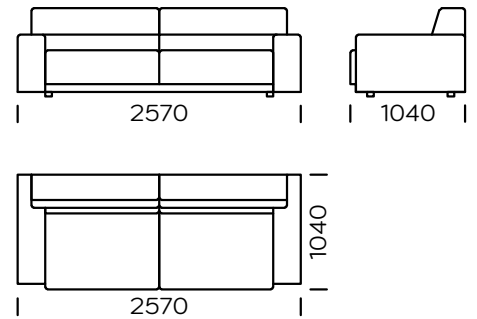

Technische Abmessungen Sofa BOLA (mm)					
1	Gesamthöhe	800	6	Armlehnenbreite	250
2	Sitzhöhe	420	7	Gesamttiefe	1040
3	Rückenlehnenhöhe	-	8	Gesamttiefe	650
4	Armlehnenhöhe	560	9	Schlaffläche: Sitz 1	1130-1830
5	Schlaffläche: : sofa 1, sofa 2, sofa 3, siedzisko 2, seat 3	1330-1830	10	Legs height	40

Sofa 1

Sofa 2

Sofa 3

Linker Sitz 1

Linker Sitz 2

Linker Sitz 3

Linke Chaiselongue

Schlaffläche: