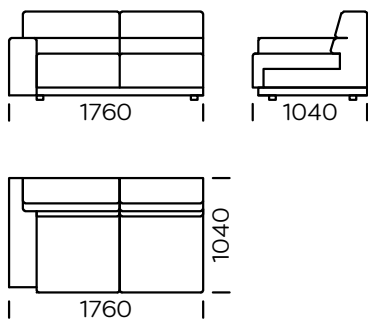

Technische Abmessungen Sofa BOLA (mm)					
1	Gesamthöhe	800	6	Armlehnenbreite	250
2	Sitzhöhe	420	7	Gesamttiefe	1040
3	Rückenlehnenhöhe	-	8	Gesamttiefe	650
4	Armlehnenhöhe	560	9	Schlaffläche: Sitz 1	1130-1830
5	Schlaffläche: : sofa 1, sofa 2, sofa 3, siedzisko 2, seat 3	1330-1830	10	Legs height	40

Sofa 1

Sofa 2

Sofa 3

Linker Sitz 1

Linker Sitz 2

Linker Sitz 3

Linke Chaiselongue

Schlaffläche:

Sitz 1

Schlaffläche;

Sofa 1 ; Sofa 2, Sofa 3, Sitz 2 , Sitz 3

Kissen