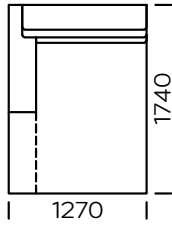

Technische Abmessungen Sofa BOLA (mm)					
1	Gesamthöhe	800	6	Armlehnenbreite	250
2	Sitzhöhe	420	7	Gesamttiefe	1040
3	Rückenlehnenhöhe	-	8	Gesamttiefe	650
4	Armlehnenhöhe	560	9	Schlaffläche: Sitz 1	1130-1830
5	Schlaffläche: : sofa 1, sofa 2, sofa 3, siedzisko 2, seat 3	1330-1830	10	Legs height	40

Sofa 1

Sofa 2

Sofa 3

Linker Sitz 1

Linker Sitz 2

Linker Sitz 3

Linke Chaiselongue

Schlaffläche:

Sitz 1

Schlaffläche;

Sofa 1 ; Sofa 2, Sofa 3, Sitz 2 , Sitz 3

Kissen