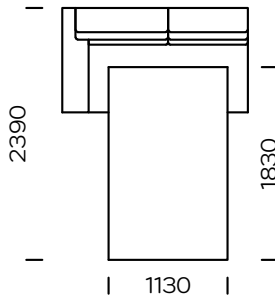

Schlaffläche:

Sitz 1