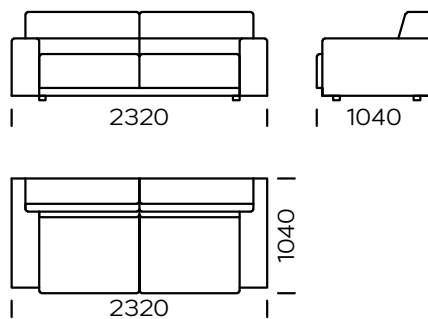

Technische Abmessungen Sofa BOLA (mm)					
1	Gesamthöhe	800	6	Armlehnenbreite	250
2	Sitzhöhe	420	7	Gesamttiefe	1040
3	Rückenlehnenhöhe	-	8	Gesamttiefe	650
4	Armlehnenhöhe	560	9	Schlaffläche: Sitz 1	1130-1830
5	Schlaffläche: : sofa 1, sofa 2, sofa 3, siedzisko 2, seat 3	1330-1830	10	Legs height	40

Sofa 2

Linker Sitz 1

Linker Sitz 2

Linker Sitz 3