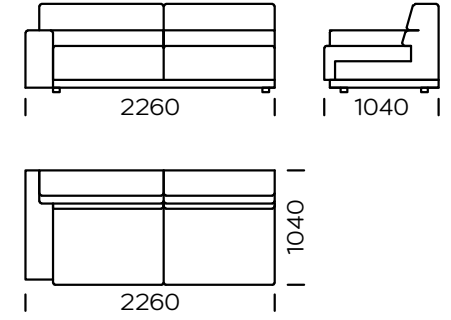

Technische Abmessungen Sofa BOLA (mm)					
1	Gesamthöhe	800	6	Armlehnenbreite	250
2	Sitzhöhe	420	7	Gesamttiefe	1040
3	Rückenlehnenhöhe	-	8	Gesamttiefe	650
4	Armlehnenhöhe	560	9	Schlaffläche: Sitz 1	1130-1830
5	Schlaffläche: : sofa 1, sofa 2, sofa 3, siedzisko 2, seat 3	1330-1830	10	Legs height	40

Sofa 1

Sofa 2

Sofa 3

Linker Sitz 1

Linker Sitz 2

Linker Sitz 3

Linke Chaiselongue

Schlaffläche:

Sitz 1

Schlaffläche;

Sofa 1 ; Sofa 2, Sofa 3, Sitz 2 , Sitz 3

Kissen