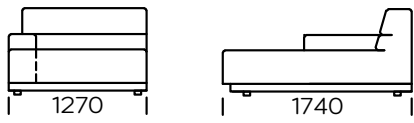

Technische Abmessungen Sofa BOLA (mm)					
1	Gesamthöhe	800	6	Armlehnenbreite	250
2	Sitzhöhe	420	7	Gesamttiefe	1040
3	Rückenlehnenhöhe	-	8	Gesamttiefe	650
4	Armlehnenhöhe	560	9	Schlaffläche: Sitz 1	1130-1830
5	Schlaffläche: : sofa 1, sofa 2, sofa 3, siedzisko 2, seat 3	1330-1830	10	Legs height	40

Sofa 1

Sofa 2

Sofa 3

Linker Sitz 1

Linker Sitz 2

Linker Sitz 3

Linke Chaiselongue

Schlaffläche:

Sitz 1

Schlaffläche;

Sofa 1 ; Sofa 2, Sofa 3, Sitz 2 , Sitz 3

Kissen