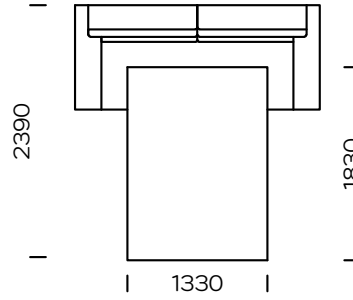

Schlaffläche;

Sofa 1 ; Sofa 2, Sofa 3, Sitz 2 , Sitz 3