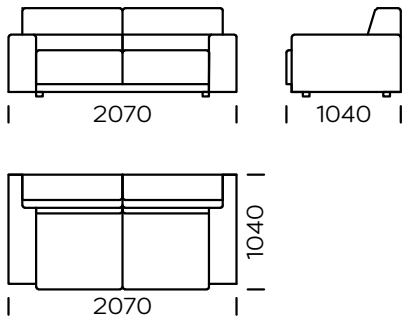

Technische Abmessungen Sofa BOLA (mm)					
1	Gesamthöhe	800	6	Armlehnenbreite	250
2	Sitzhöhe	420	7	Gesamttiefe	1040
3	Rückenlehnenhöhe	-	8	Gesamttiefe	650
4	Armlehnenhöhe	560	9	Schlaffläche: Sitz 1	1130-1830
5	Schlaffläche: : sofa 1, sofa 2, sofa 3, siedzisko 2, seat 3	1330-1830	10	Legs height	40

Sofa 1