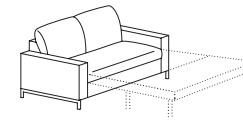

Das Sofa verfügt über einen versteckten Aufklappmechanismus, d. h. eine Schlaffunktion, die die Nutzungsmöglichkeiten des Sofas deutlich steigert.

IDELLO

IDELLO

Gestell

Stahlbeine, lackiert

Sitz

Polyurethanschaum

Konstruktion

Plattenkonstruktion, Polstergurte

Schlaffunktion

Schaumstoffmatratze, 2-teiliger  
Klappmechanismus, Stahl- und Plattenelemente

Ausführung

Stoff, Leder

ID/1/L  
90 x 92 x 86 x 46

ID/2/L  
150 x 92 x 86 x 46

ID/2.5/F/L  
185 x 92/236 x 86 x 46

ID/P9/L  
90 x 92 x 46