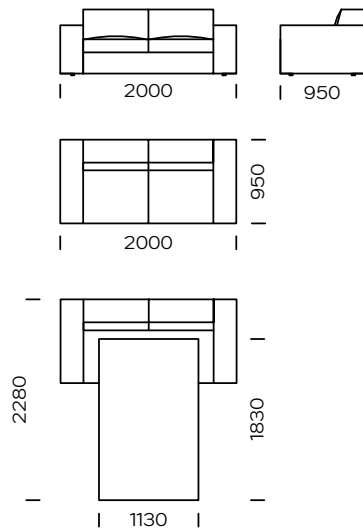

Technische Abmessungen Sofa QUARO (mm)					
1	Gesamthöhe	750	6	Höhe der Beine	20
2	Sitzhöhe	410	7	Gesamttiefe	950
3	Rückenlehnenhöhe	-	8	Sitztiefe	600
4	Armlehnenhöhe	570	9	Schlaffläche - model 1	-
5	Armlehnenbreite	260	10	Schlaffläche - model 2 model 3, model 4	1130x1830 1330x1830

Sofa A1

Sofa A2

Sofa A3

Sofa A4

Kissen