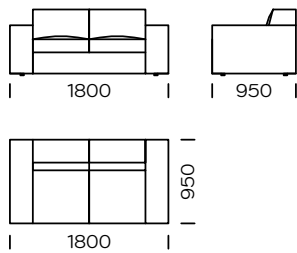

Technische Abmessungen Sofa QUARO (mm)					
1	Gesamthöhe	750	6	Höhe der Beine	20
2	Sitzhöhe	410	7	Gesamttiefe	950
3	Rückenlehnenhöhe	-	8	Sitztiefe	600
4	Armlehnenhöhe	570	9	Schlaffläche - model 1	-
5	Armlehnenbreite	260	10	Schlaffläche - model 2 model 3, model 4	1130x1830 1330x1830

Sofa A1

Sofa A2