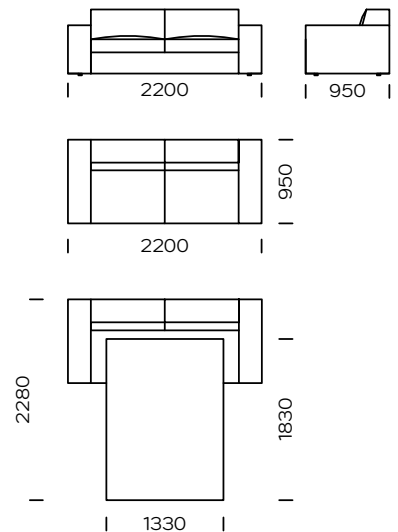

Technische Abmessungen Sofa QUARO (mm)					
1	Gesamthöhe	750	6	Höhe der Beine	20
2	Sitzhöhe	410	7	Gesamttiefe	950
3	Rückenlehnenhöhe	-	8	Sitztiefe	600
4	Armlehnenhöhe	570	9	Schlaffläche - model 1	-
5	Armlehnenbreite	260	10	Schlaffläche - model 2 model 3, model 4	1130x1830 1330x1830

Sofa A1

Sofa A2

Sofa A3

Sofa A4

Kissen