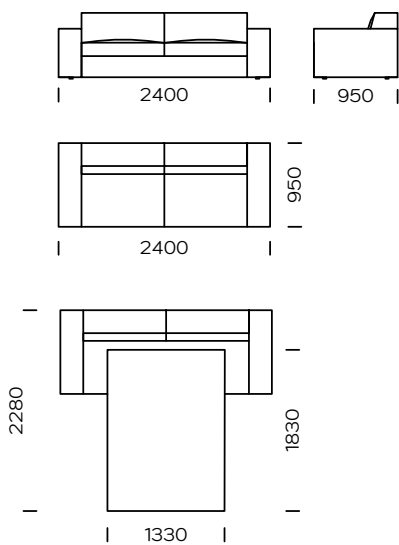

Technische Abmessungen Sofa QUARO (mm)					
1	Gesamthöhe	750	6	Höhe der Beine	20
2	Sitzhöhe	410	7	Gesamttiefe	950
3	Rückenlehnenhöhe	-	8	Sitztiefe	600
4	Armlehnenhöhe	570	9	Schlaffläche - model 1	-
5	Armlehnenbreite	260	10	Schlaffläche - model 2 model 3, model 4	1130x1830 1330x1830

**Sofa A1**

**Sofa A2**

**Sofa A3**

**Sofa A4**

**Kissen**