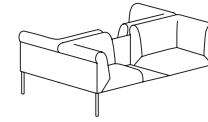

Dies ist eine ideale Lösung zur Erschaffung ruhiger Inseln in großen Open-Space-Büros, auch dank zusätzlicher Funktionen, wie Medienports zum Anschluss und zum Laden mobiler Geräte, die in Tischplatten integriert sind.

SO/301/W/46
204 x 68 x 124 x 43

SO/301/N/47
204 x 68 x 74 x 43

SO/351/N/50
238 x 68 x 74 x 43

SO/351/W/53
238 x 68 x 124 x 43

SO/351/N/56
238 x 68 x 74 x 43

SO/351/W/59
238 x 68 x 124 x 43

SO/401/O/62
272 x 68 x 43

SO/401/N/64
272 x 68 x 74 x 43

SO/401/N/67
272 x 68 x 74 x 43

SO/401/W/68
272 x 68 x 124 x 43

SO/202/N/69
136 x 136 x 74 x 43

SO/202/N/70
136 x 136 x 74 x 43

SO/202/N/71
136 x 136 x 74 x 43

SO/252/N/72
170 x 136 x 74 x 43

SO/252/N/75
170 x 136 x 74 x 43

SO/302/N/78
204 x 136 x 74 x 43

SO/302/N/79
204 x 136 x 74 x 43

SO/402/N/80
272 x 136 x 74 x 43

SO/402/N/81
272 x 136 x 74 x 43

SO/402/N/82
272 x 136 x 74 x 43

SO/101/O/1
68 x 68 x 32