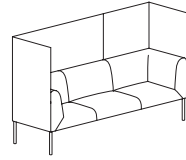

Accessoires Tischplatte Massivholz Eiche, Mediaport, Lampe

TISCH

Konstruktion Pulverbeschichtete Metallbeine

Tischplatte Massives Eichenholz

BREITE x TIEFE x HÖHE x SITZHÖHE
CM

SO/101/0/2
68 x 68 x 43

SO/101/N/3
68 x 68 x 74 x 43

SO/201/W/19
136 x 68 x 124 x 43

SO/201/N/20
136 x 68 x 74 x 43

SO/201/W/21
136 x 68 x 124 x 43

SO/251/0/22
170 x 68 x 43

SO/251/N/24
170 x 68 x 74 x 43

SO/251/W/27
170 x 68 x 124 x 43

SO/251/N/30
170 x 68 x 74 x 43

SO/251/N/33
170 x 68 x 74 x 43

SO/251/W/36
170 x 68 x 124 x 43

SO/251/N/39
170 x 68 x 74 x 43

SO/301/0/41
204 x 68 x 43

SO/301/N/43
204 x 68 x 74 x 43

SO/301/W/44
204 x 68 x 124 x 43

SO/301/N/45
204 x 68 x 74 x 43

SO/301/W/46
204 x 68 x 124 x 43

SO/301/N/47
204 x 68 x 74 x 43

SO/351/N/50
238 x 68 x 74 x 43

SO/351/W/53
238 x 68 x 124 x 43

SO/351/N/56
238 x 68 x 74 x 43

SO/351/W/59
238 x 68 x 124 x 43

SO/401/O/62
272 x 68 x 43