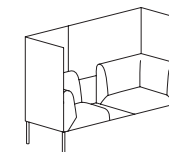

Accessoires Tischplatte Massivholz Eiche, Mediaport, Lampe

TISCH

Konstruktion Pulverbeschichtete Metallbeine

Tischplatte Massives Eichenholz

BREITE x TIEFE x HÖHE x SITZHÖHE
CM

SO/101/0/2
68 x 68 x 43

SO/101/N/3
68 x 68 x 74 x 43

SO/151/N/4
102 x 68 x 74 x 43

SO/151/W/7
102 x 68 x 124 x 43

SO/151/N/10
102 x 68 x 74 x 43

SO/151/W/13
102 x 68 x 124 x 43

SO/201/N/16
136 x 68 x 74 x 43

SO/201/W/17
136 x 68 x 124 x 43

SO/201/N/18
136 x 68 x 74 x 43

SO/201/W/19
136 x 68 x 124 x 43

SO/201/N/20
136 x 68 x 74 x 43

SO/201/W/21
136 x 68 x 124 x 43

SO/251/0/22
170 x 68 x 43

SO/251/N/24
170 x 68 x 74 x 43

SO/251/W/27
170 x 68 x 124 x 43

SO/251/N/30
170 x 68 x 74 x 43

SO/251/N/33
170 x 68 x 74 x 43

SO/251/W/36
170 x 68 x 124 x 43

SO/251/N/39
170 x 68 x 74 x 43

SO/301/0/41
204 x 68 x 43

SO/301/N/43
204 x 68 x 74 x 43

SO/301/W/44
204 x 68 x 124 x 43

SO/301/N/45
204 x 68 x 74 x 43