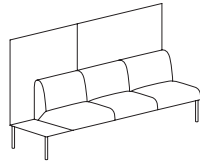

Accessoires Tischplatte Massivholz Eiche, Mediaport, Lampe

TISCH

Konstruktion Pulverbeschichtete Metallbeine

Tischplatte Massives Eichenholz

BREITE x TIEFE x HÖHE x SITZHÖHE
CM

SO/101/0/2
68 x 68 x 43

SO/101/N/3
68 x 68 x 74 x 43

SO/201/W/19
136 x 68 x 124 x 43

SO/201/N/20
136 x 68 x 74 x 43

SO/201/W/21
136 x 68 x 124 x 43

SO/251/0/22
170 x 68 x 43

SO/251/N/24
170 x 68 x 74 x 43

SO/251/W/27
170 x 68 x 124 x 43

SO/251/N/30
170 x 68 x 74 x 43

SO/251/N/33
170 x 68 x 74 x 43

SO/251/W/36
170 x 68 x 124 x 43

SO/251/N/39
170 x 68 x 74 x 43

SO/301/0/41
204 x 68 x 43

SO/301/N/43
204 x 68 x 74 x 43

SO/301/W/44
204 x 68 x 124 x 43

SO/301/N/45
204 x 68 x 74 x 43

SO/301/W/46
204 x 68 x 124 x 43

SO/301/N/47
204 x 68 x 74 x 43

SO/351/N/50
238 x 68 x 74 x 43

SO/351/W/53
238 x 68 x 124 x 43

SO/351/N/56
238 x 68 x 74 x 43

SO/351/W/59
238 x 68 x 124 x 43

SO/401/O/62
272 x 68 x 43