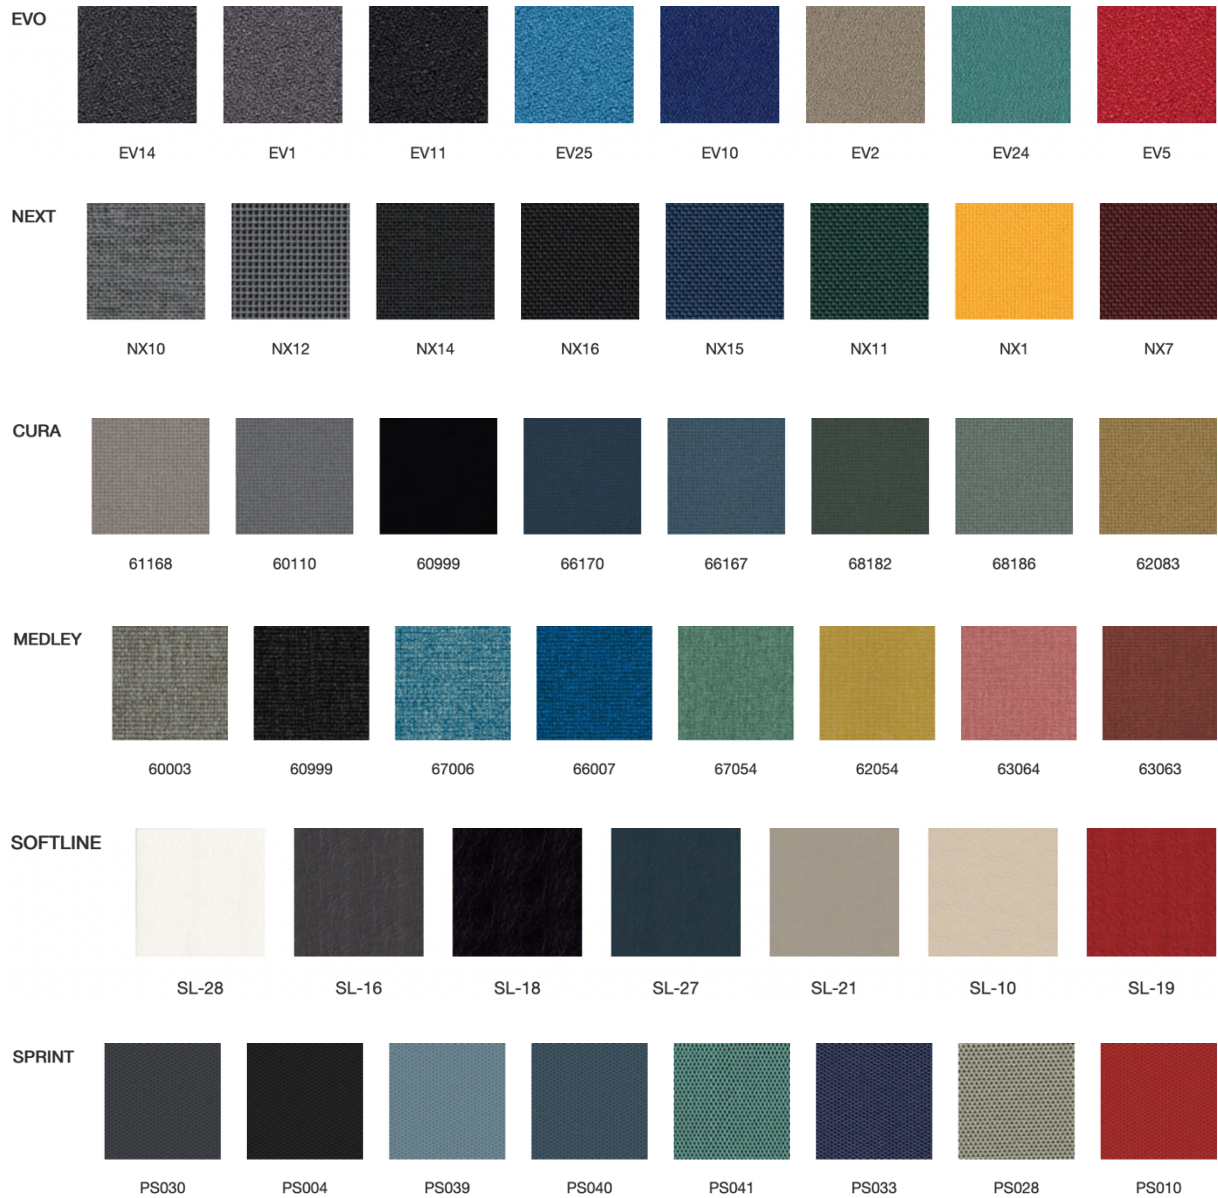

I Preisgruppe

Evo, Next

II Preisgruppe

Cura, Medley, Softline, Sprint, Valencia, Xtreme

III Preisgruppe

Oceanic, Select, Step, Synergy

IV Preisgruppe

Leder

V Preisgruppe

Leder Premium

VALENCIA

107-4045 107-4003 107-9035 107-4042 107-2116 107-0002 107-2107 107-0034

Xtreme

YS094 YS081 YS172 YS009 YS136 YS026 YS047 YS096

OCEANIC

OOC13 OOC08 OOC01 OOC11 OOC06 OOC04 OOC16 OOC12

SELECT

60132 60999 67098 67097 68210 62097 65117 61186

STEP

60091 60999 62057 67004 66152 68161 60090 63075

SYNERGY

LDS08 LDS16 LDS17 LDS62 LDS56 LDS49 LDS74 LDS73

LEDER

S-28 S-16 S-18 S-27 S-10 S-21 S-19

premium

2875 2760 2900 2180 2840 2845