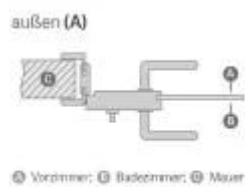

BOLZANO (Schwarze Matte)
- UZ, BB, PZ

BOLZANO (Schwarze Matte)
(WC)

CUBE-LINE
(Edelstahlfarbig)
(UZ, BB, PZ)

CUBE-LINE
(Edelstahlfarbig)
(WC)

ABSENKDICHTUNG

Absenkichtung mit Druckregelung

DEKORE

TÜRZARGE TYP

Türzargen für gefälzte Türen

WC-SCHLOSS - BEI BESTELLUNG EINER VERRIEGELUNG WÄHLEN SIE

außen (A)

innen (I)

EINSTELLBEREICH FÜR STANDARD-FALZTÜREN (WANDSTÄRKE)

Einstellbereich min.-max. (mm)	
1 Element	80-100
	100-120
	120-140
	140-160
	160-180
	180-200
	200-220
	220-240
	240-260
	260-280
2 Elemente	260-300
	280-300
	300-320
	320-340
	340-360
3 Elemente	360-380
	380-400
	400-420