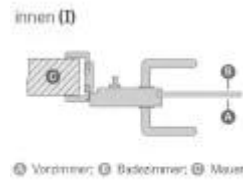

BOLZANO (Schwarze Matte)
- UZ, BB, PZ

BOLZANO (Schwarze Matte)
(WC)

CUBE-LINE
(Edelstahlfarbig)
(UZ, BB, PZ)

CUBE-LINE
(Edelstahlfarbig)
(WC)

ABSENKDICHTUNG

Absenkichtung mit Druckregelung

DEKORE

TÜRZARGE TYP

Türzargen für gefälzte Türen

WC-SCHLOSS - BEI BESTELLUNG EINER VERRIEGELUNG WÄHLEN SIE

außen (A)

innen (I)

EINSTELLBEREICH FÜR STANDARD-FALZTÜREN (WANDSTÄRKE)

Einstellbereich min.-max. (mm)	
1 Element	80-100
	100-120
	120-140
	140-160
	160-180
	180-200
	200-220
	220-240
	240-260
	260-280
2 Elemente	260-300
	280-300
	300-320
	320-340
	340-360
3 Elemente	360-380
	380-400
	400-420