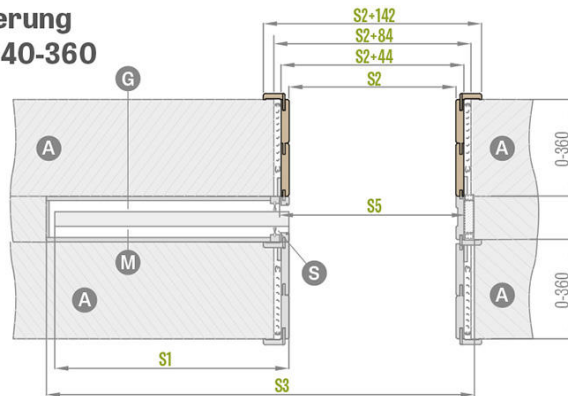

ZN1 einseitige Einmauerung für SP1C.100 i SP1C.125

Umfang der Einmauerung
von 0-40; 40-60; ... 340-360

Auf dem Bild schematische Darstellung der beidseitigen Einmauerung ZN1 + ZN1.

ZUSÄTZLICHE WANDSTÄRKE MIN.-MAX. (MM) - ZN1 AUF EINER SEITE DES TÜRRAHMEN

ZUSÄTZLICHE WANDSTÄRKE MIN.-MAX. (MM) - ZN1 AUF DER ANDEREN SEITE DES TÜRRAHMEN

ZN1 einseitige Einmauerung für SP1C.100 i SP1C.125

Umfang der Einmauerung
von 0-40; 40-60; ... 340-360

Auf dem Bild schematische Darstellung der beidseitigen Einmauerung ZN1 + ZN1.

WANDVERKLEIDUNG IM EIN-FLÜGEL-SYSTEM EINSEITIG ZN1

Bereich für einseitige Anpassung der Grundmauer min.-max. (mm)

0-40;
40-60;
60-80;
80-100;
100-120;
120-140
140-160;
160-180;
180-200
200-220;
220-240
240-260;
260-280
280-300;
300-320
320-340;
340-360