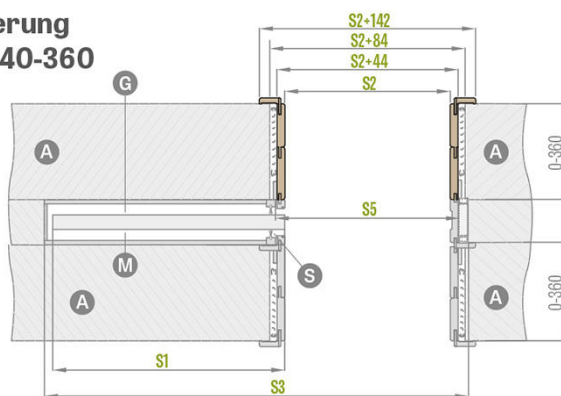

JNF IN 16400
70x135

JNF IN 16402
55x135

JNF IN 16406
55x300

TÜRZARGE TYP

Tunneltürzarge

Wenn Sie eine zusätzliche Verkleidung haben (Fliesen, doppelte Klappe aus Gipskartonplatten, größere Putzdicke, Ziegel), wählen Sie dieselbe Oberfläche und zusätzliche Wandstärke min-max.(mm)

ZN1 einseitige Einmauerung für SP1C.100 i SP1C.125

Umfang der Einmauerung
von 0-40; 40-60; ... 340-360

Auf dem Bild schematische Darstellung der beidseitigen Einmauerung ZN1 + ZN1.

ZUSÄTZLICHE WANDSTÄRKE MIN.-MAX. (MM) - ZN1 AUF EINER SEITE DES TÜRRAHMEN

ZUSÄTZLICHE WANDSTÄRKE MIN.-MAX. (MM) - ZN1 AUF DER ANDEREN SEITE DES TÜRRAHMEN

ZN1 einseitige Einmauerung für SP1C.100 i SP1C.125

Umfang der Einmauerung
von 0-40; 40-60; ... 340-360

Auf dem Bild schematische Darstellung der beidseitigen Einmauerung ZN1 + ZN1.